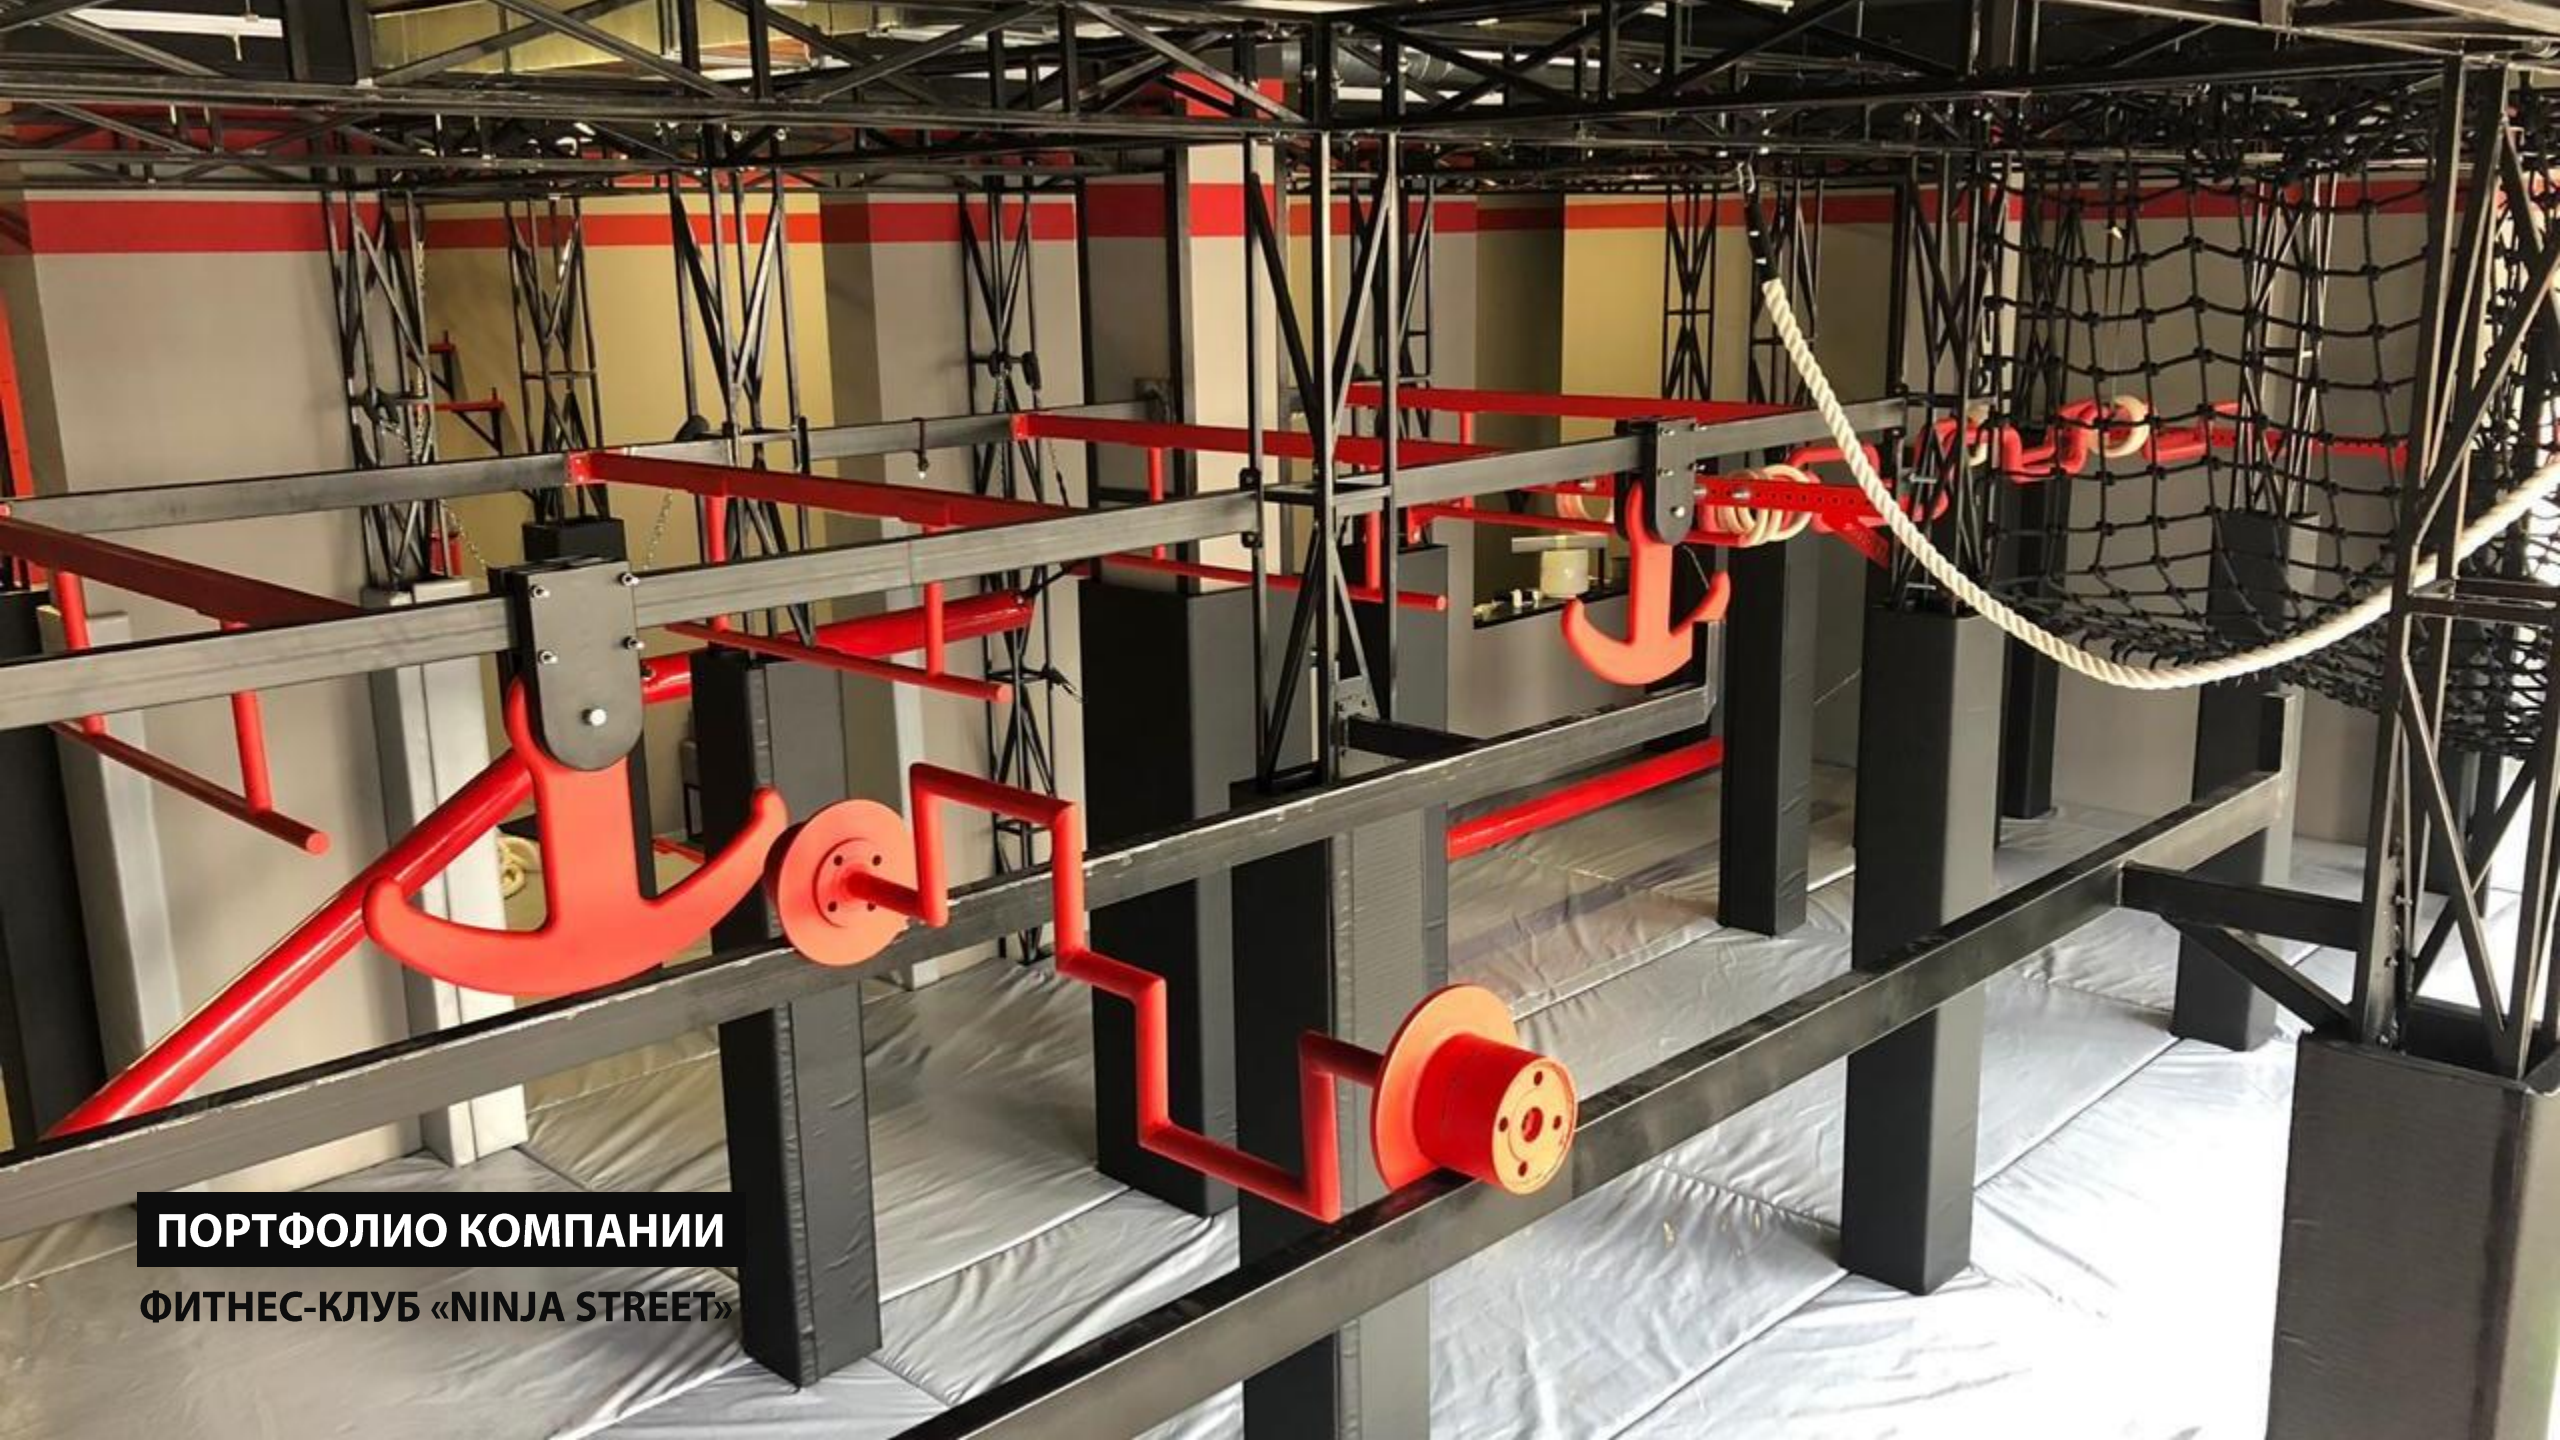

ПОРТФОЛИО КОМПАНИИ
ФИТНЕС-КЛУБ «NINJA STREET»